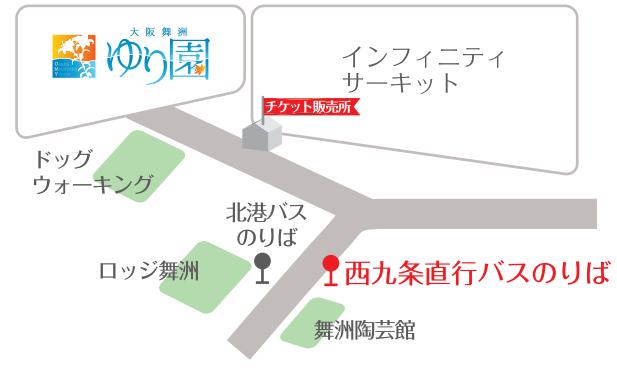

# バスのりばマップ

西九条発

ゆり園  
直行バス  
のりば

乗車時間  
約25分  
西九条  
発着

82号系統「高見1丁目」行と同じバス停「すき家」さんの前の乗り場です。

## 舞洲スポーツアイランド発

## ゆり園直行バス時刻表

運行日:5/30(土)~7/5(日)まで

西九条発

舞洲スポーツアイランド行き

時刻	平日ダイヤ	時刻	土曜ダイヤ	時刻	休日ダイヤ
08		08	50	08	50
09	30	09	55	09	20
10	00 33	10	10 55	10	03 23 55
11	00 45	11	15 45	11	20
12	43	12	50	12	15 50
13	43	13	50	13	10 35 50
14	45	14	50	14	
15		15		15	
16		16		16	
17		17		17	
18		18		18	
19		19		19	

**「敬老優待乗車証」ご提示割引!!!**

「大阪舞洲ゆり園」売店で敬老優待乗車証のご提示で

**ソフトクリームが100円引き!** ※ご同伴者1名様まで割引可